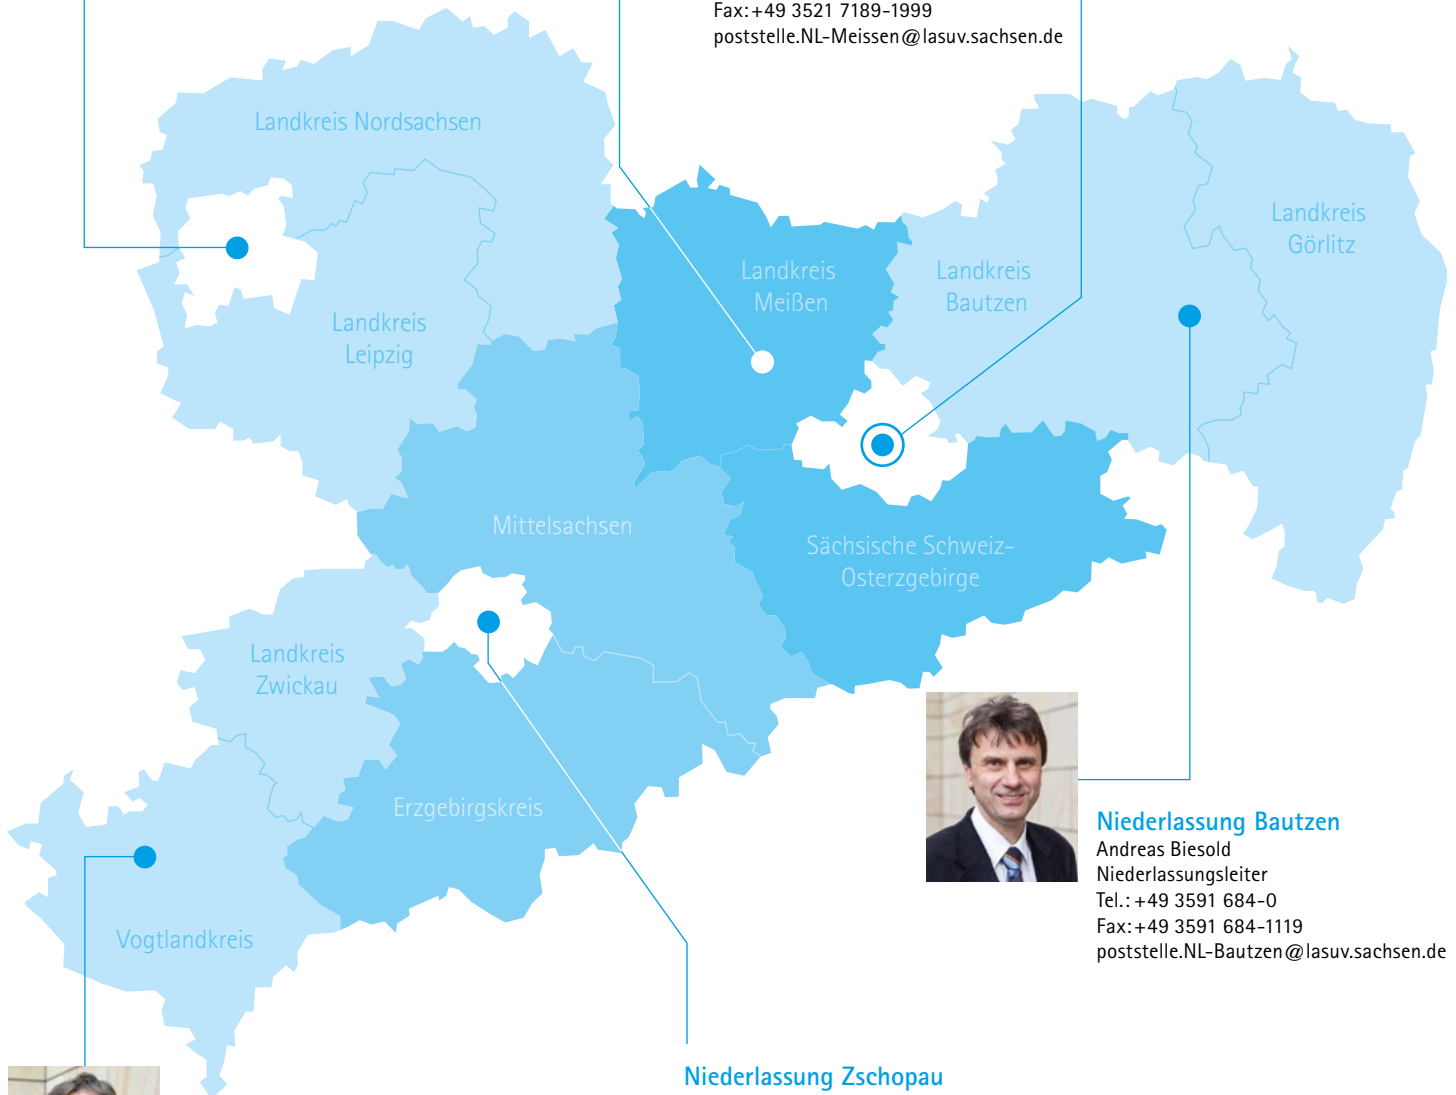

Landesamt für Straßenbau und Verkehr

Standorte und Kontaktdaten

Niederlassung Leipzig

Markus Heier
Niederlassungsleiter
Tel.: +49 341 2422-0
Fax: +49 341 9124-379
poststelle.NL-Leipzig@lasuv.sachsen.de

Niederlassung Meißen

Holger Wohsmann
Niederlassungsleiter
Tel.: +49 3521 7189-0
Fax: +49 3521 7189-1999
poststelle.NL-Meissen@lasuv.sachsen.de

ZENTRALE

Dresden

Dr. Saskia Tietje
Präsidentin
Tel.: +49 0351 8139-0
Fax: +49 0351 8139-1090
poststelle@lasuv.sachsen.de